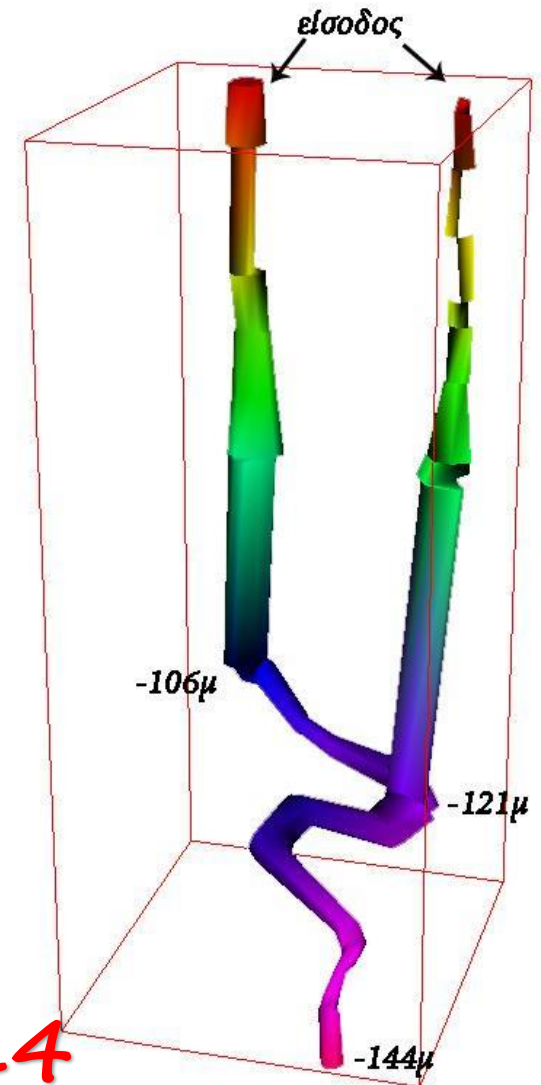

Βάραθρο "Μεγάλο" Κορυλόβου

Δράμα, Μακεδονία, Ελλάδα

Cave "Megalos", Korilovos

Drama, Makedonia, Greece

εκτεταμένη τομή / extended projection

ομάδα εξερεύνησης (14 Απριλίου 2013):

Ζαχαριάδης Στ., Πάρτσιος Ηλ., Πέννος Χρ., Σωτηριάδης Γ.

explor-team (14 April 2013):

Zachariadis St., Partisios I., Pennos Ch., Sotiriadis G.

explor-team & surveyed (22 June 2014):

Vasilonikolos V., Pennos Ch., Sotiriadis G.

ομάδα εξερεύνησης και χαρτογράφησης (22 Ιουνίου 2014):

Βασιλονικολός Β., Πέννος Χρ., Σωτηριάδης Γ.

μήκος / length: 259 m
βάθος / depth: 108 m
θερμοκρασία / temperature: 11°C

ΥΠΟΜΝΗΜΑ / LEGEND

- είσοδος / entrance
- τοίχωμα / wall
- βάθος (μ) / depth (m)
- διατομή / cross-section
- βράχος / block
- κλίματα / deposits
- γουανό / gnaw
- αγκύριο / anchor

2013

designed by Sotiriadis G.
αποτύπωση : Σωτηριάδης Γ.

0 4 8 12 16 20 m
Original Scale 1 : 400

Γιοβάννη Λάκκος, Φωλιά, Ν.Καβάλας

2014