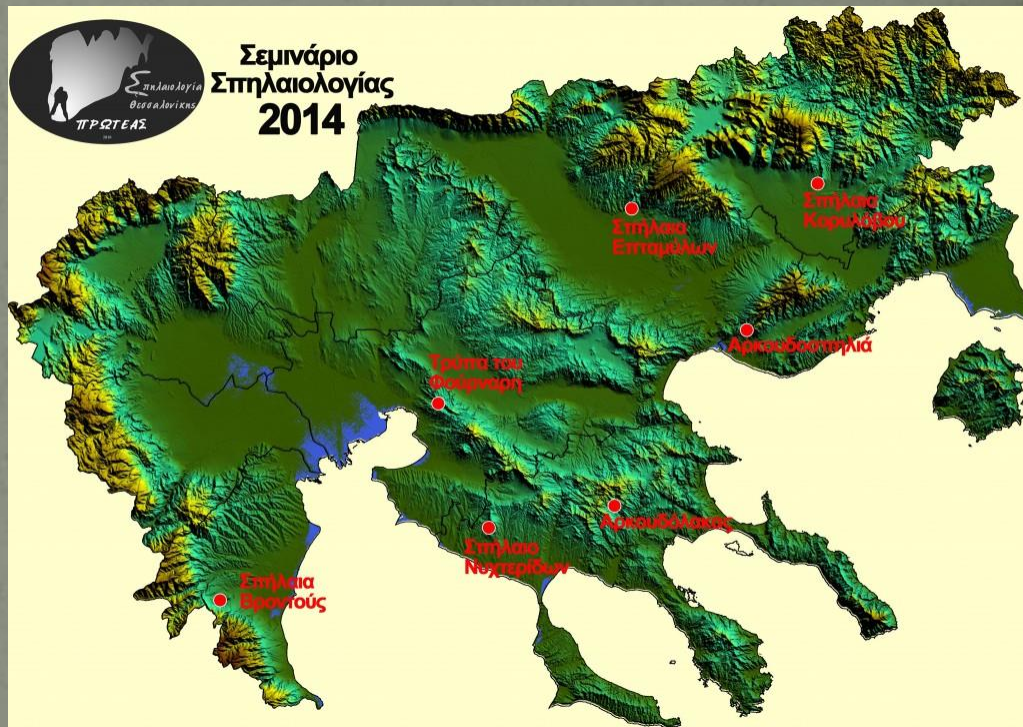

Σεμινάριο Σπηλαιολογίας 2014