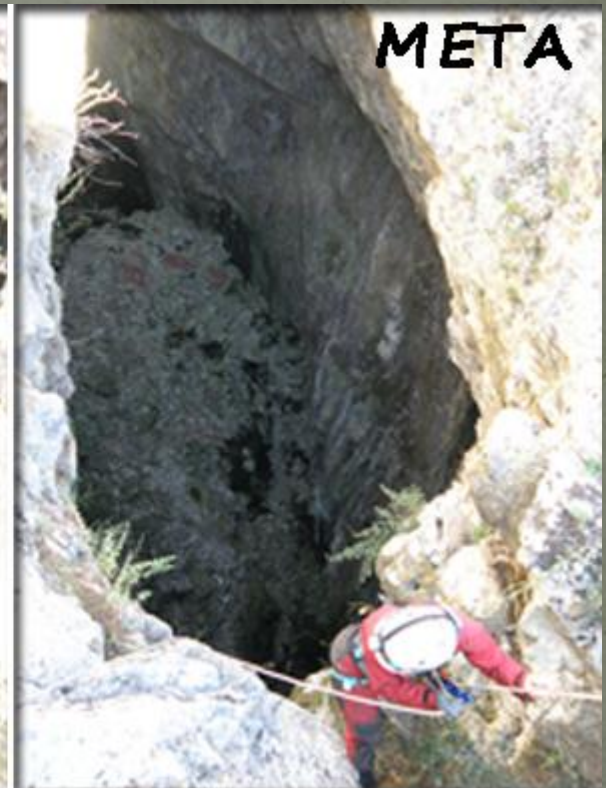

Καθαρισμός Τετράστομου Κορύλοβος Δράμας